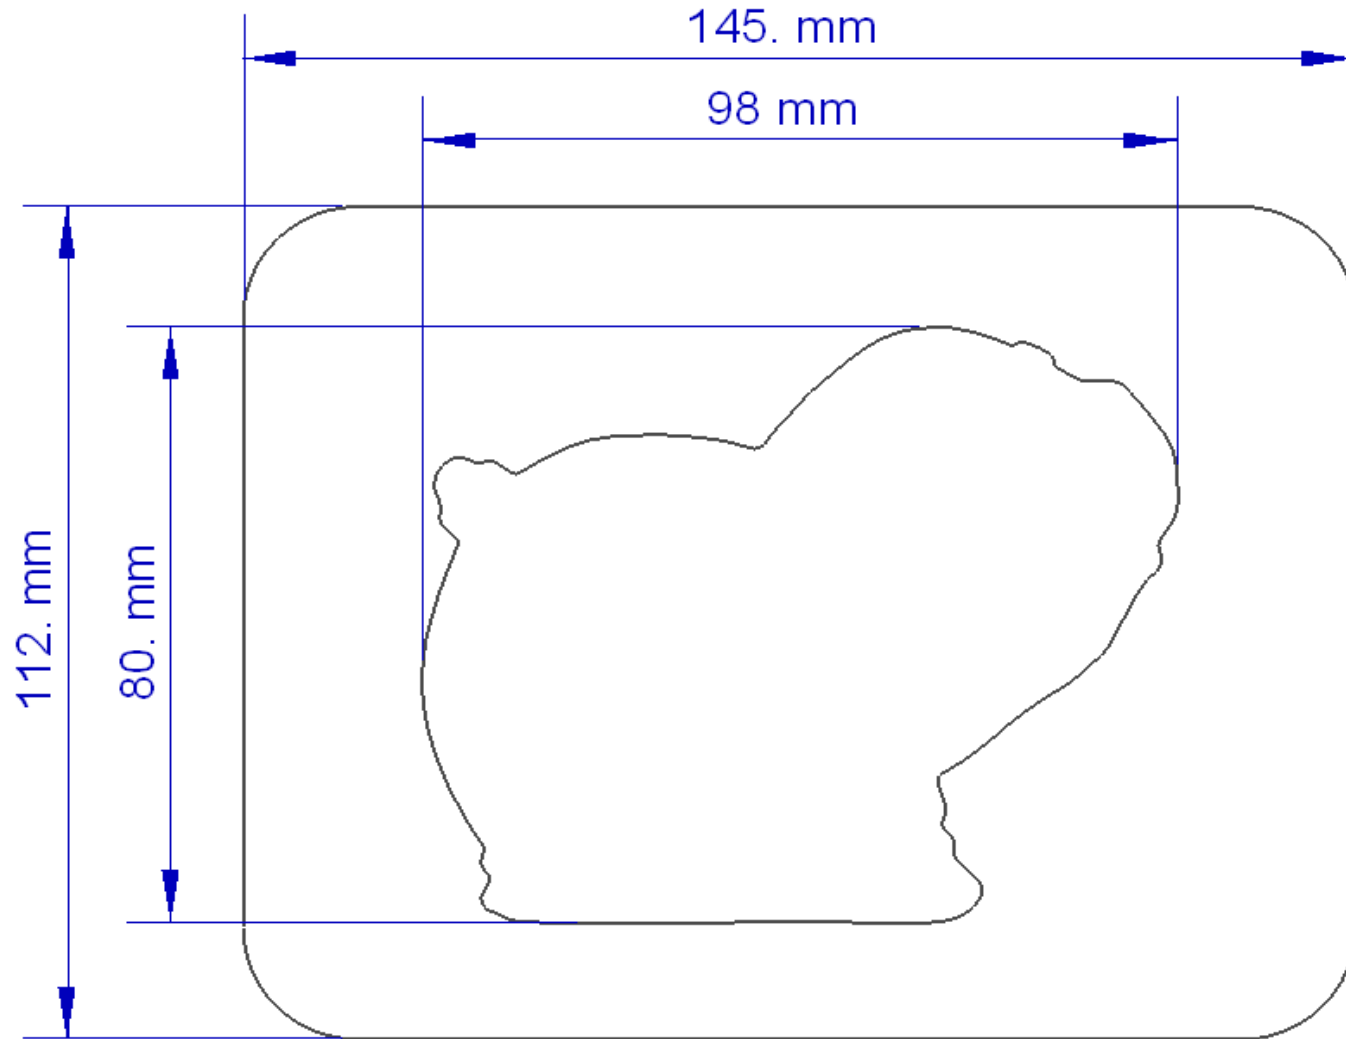

CODE ARTICLE	Cochon
DESIGNATION	Moule sujet Cochon 65 mm

CODE ARTICLE	Cochon
DESIGNATION	Moule sujet Cochon 80 mm